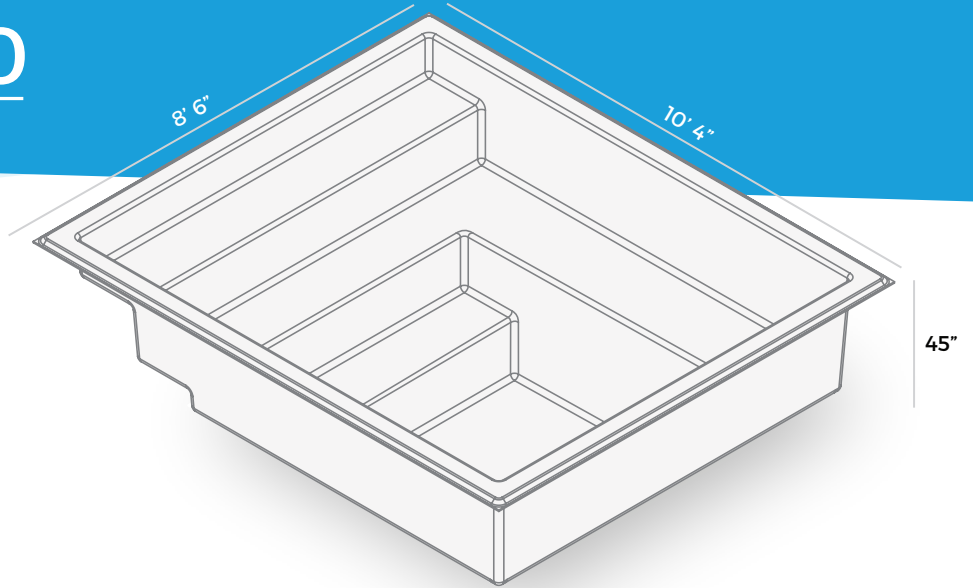

# NAUTIKA 810

Notre piscine est livrée en blanc ultrabrillant

**INCLUS:**

Écumeire / Retour / Drain

10' 4"

SURFACE	<b>70</b> PI <sup>2</sup>
POIDS	<b>500</b> LIVRES
PÉRIMÈTRE	<b>33</b> PIEDS LINÉAIRES
VOLUME	<b>132</b> PIEDS CUBES <b>987</b> GALLONS US <b>822</b> GALLONS IMP. <b>3735</b> LITRES