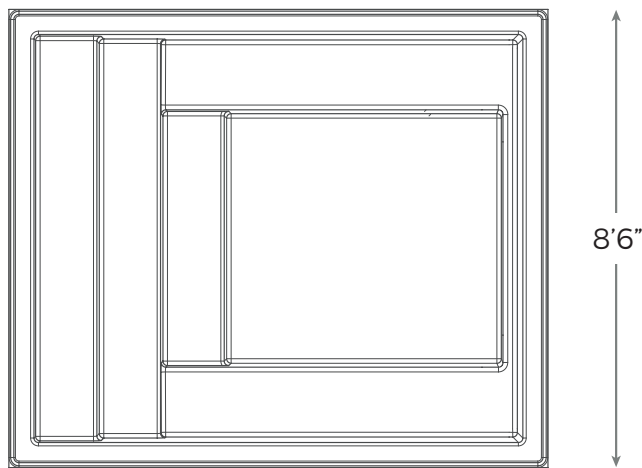

# NAUTIKA 810

Notre piscine est livrée en blanc ultrabrillant

**INCLUS:**

Écumeire / Retour / Drain

10' 4"

SURFACE	<b>70</b> PI <sup>2</sup>
POIDS	<b>500</b> LIVRES
PÉRIMÈTRE	<b>33</b> PIEDS LINÉAIRES
VOLUME	<b>132</b> PIEDS CUBES <b>987</b> GALLONS US <b>822</b> GALLONS IMP. <b>3735</b> LITRES