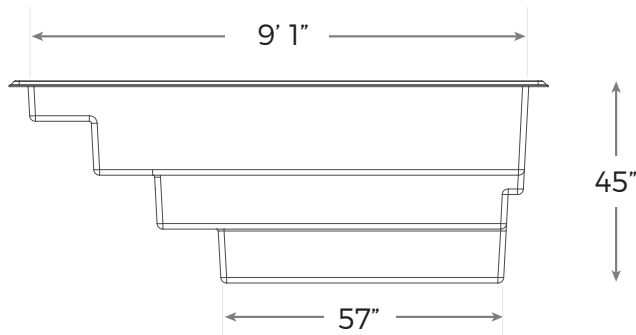

# NAUTIKA 810

Notre piscine est livrée en blanc ultrabrillant

**INCLUS:**

Écumeire / Retour / Drain

10' 4"

SURFACE	<b>70</b> PI <sup>2</sup>
POIDS	<b>500</b> LIVRES
PÉRIMÈTRE	<b>33</b> PIEDS LINÉAIRES
VOLUME	<b>132</b> PIEDS CUBES <b>987</b> GALLONS US <b>822</b> GALLONS IMP. <b>3735</b> LITRES