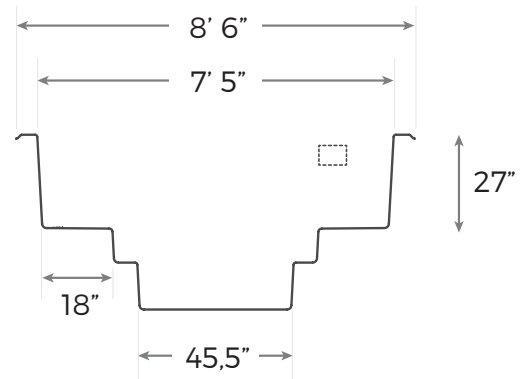

# NAUTIKA 810

Notre piscine est livrée en blanc ultrabrillant

**INCLUS:**

Écumeire / Retour / Drain

10' 4"

SURFACE	<b>70</b> PI <sup>2</sup>
POIDS	<b>500</b> LIVRES
PÉRIMÈTRE	<b>33</b> PIEDS LINÉAIRES
VOLUME	<b>132</b> PIEDS CUBES <b>987</b> GALLONS US <b>822</b> GALLONS IMP. <b>3735</b> LITRES